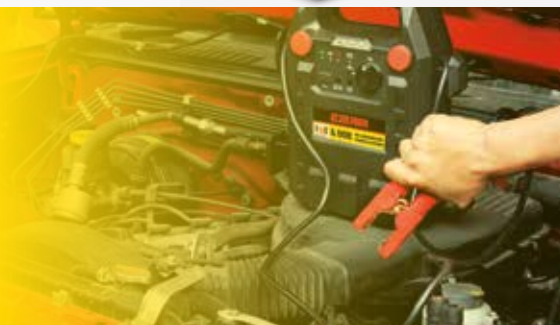

GARANTÍA • SERVICIO • REFACCIONES

3 MESES DE GARANTÍA

LÍNEA **ELÉCTRICOS**