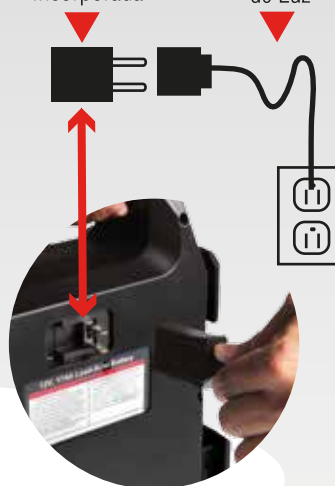

MIKEL'S^{MR}

Arrancador de baterías JUMPER

PRÁCTICO ENCHUFE DE CARGA DE CORRIENTE ALTERNA (CA)

Clavija incorporada

Extensión de Luz

CAPACIDAD
900 A
3 EN 1

ARRANCADOR DE MOTORES

LUZ LED DE EMERGENCIA

2 ENTRADAS TIPO ENCENDEDOR 
1 CARGADOR USB 

EMPAQUE

Multipropósito

- 1) Arrancador
- 2) Luz de emergencia
- 3) Fuente de energía

Caimanes de uso rudo con máximo agarre

Protección contra polaridad invertida con luz de alerta

Luz LED con modo emergencia y modo trabajo

Batería sellada

Proporciona un potente rendimiento

Cables Calibre 2 (1.22 m de largo)

Diseño ergonómico Resistente a impactos, cómodo de usar

Switch On / Of Evita la posibilidad de cortos circuitos de las mordazas